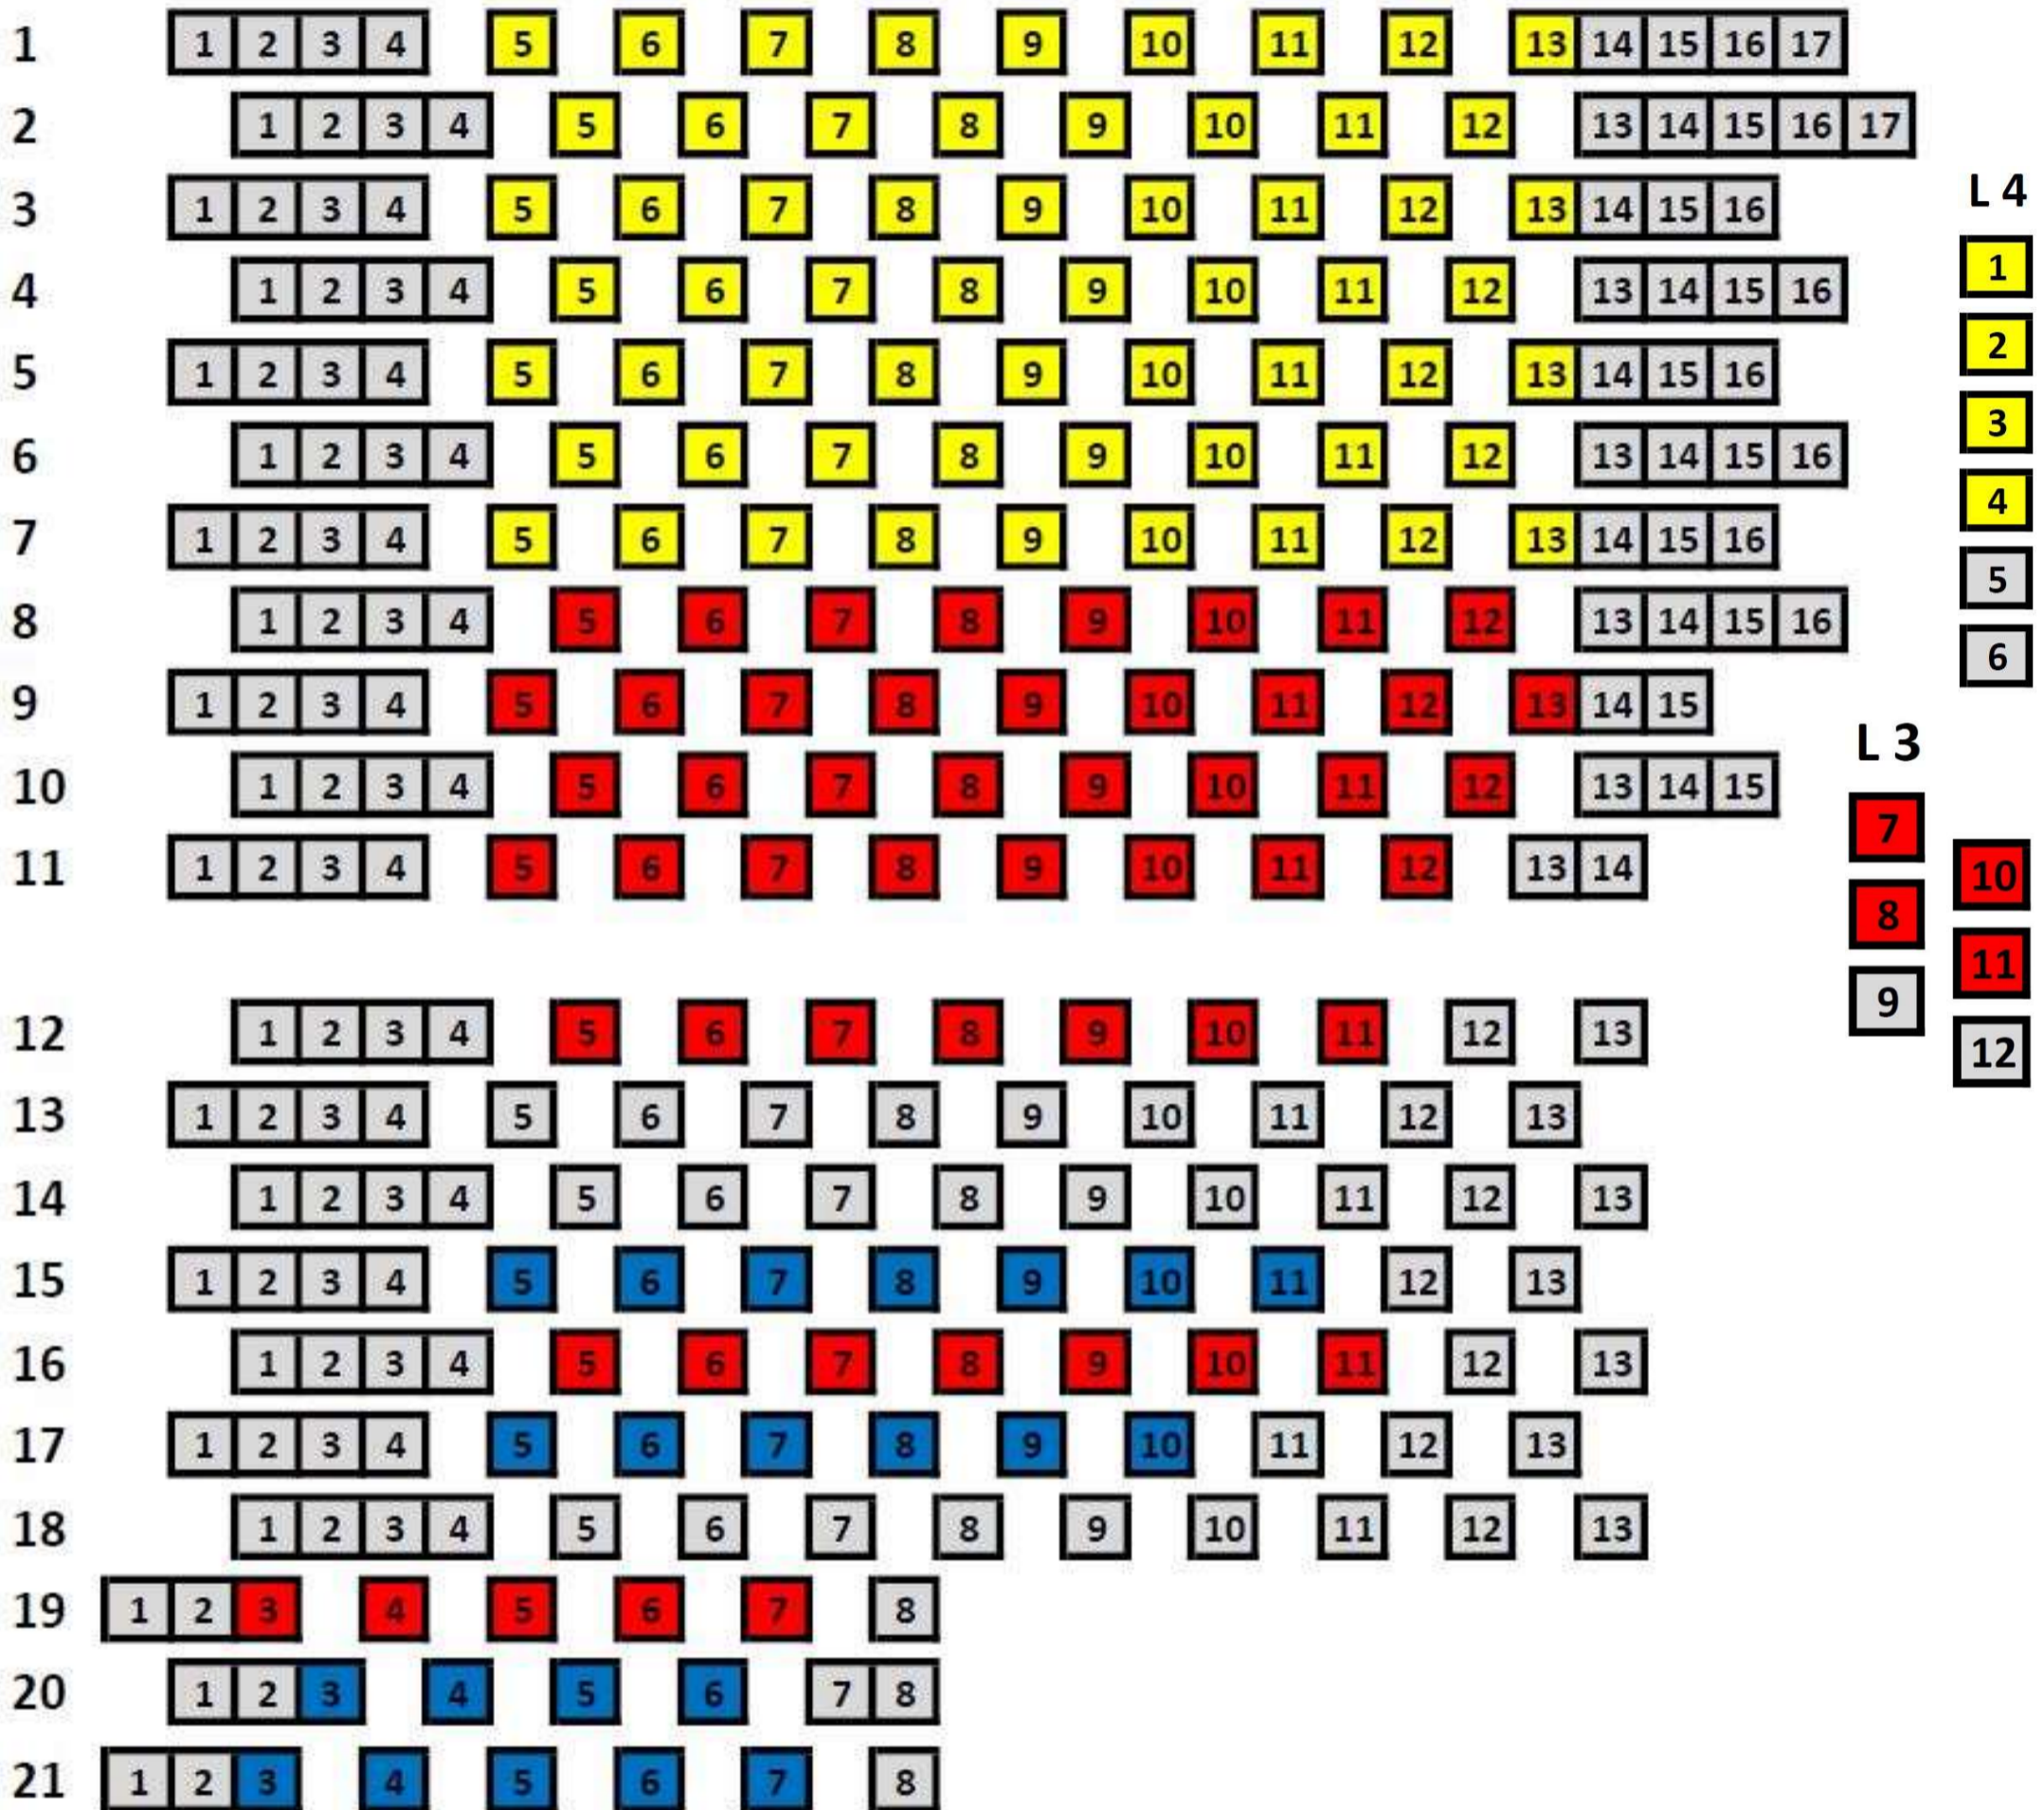

SITZPLAN

BÜHNE

KATEGORIE

Preis:
EUR 52,-

Preis:
EUR 40,-

Preis:
EUR 29,-